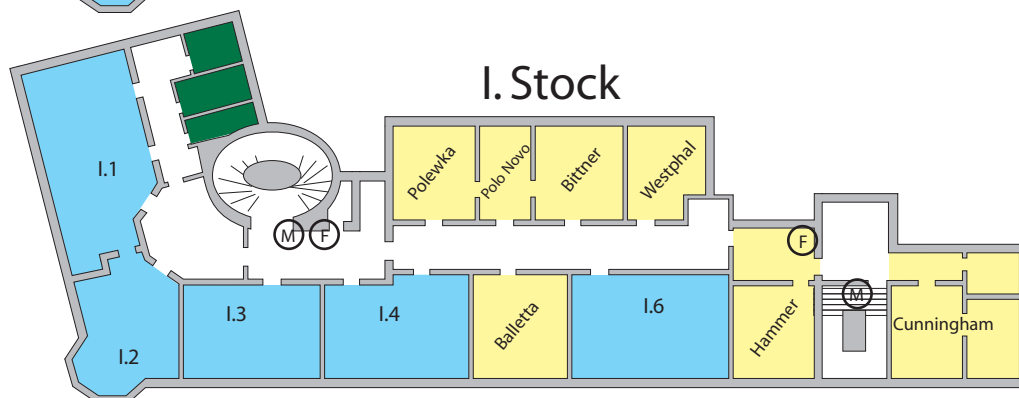

- | | |
|---|--|
| 1 Volkshochschule, Hirschenstr. 27/29 | U1, 172,  |
| 2 Helene-Lange-Gymnasium, Tannenstr. 19/20 | U1, 173, 174 |
| 3 Fachoberschule, Amalienstr. 2 / Dambacher Str. 27 | 67, 173, 174, 177, 178, 179 |
| 4 Grundschule Hans-Sachs-Str. 30 (Stadeln) | 173, 174 |
| 5 Grundschule Friedrich-Ebert-Str. 21 | U1, 171, 175 |
| 6 Dr.-Gustav-Schickedanz-Schule, Finkenschlag 45 | 171, 175 |
| 7 Farmbachschule, Ligusterweg 10 (Unterfarmbach) | 172 |
| 8 „Tanzentrale“ und „Move&Dance“, Kaiserstraße 177 | U1, 173, 174 |

Dachgeschoss

III. Stock

II. Stock

I. Stock

Erdgeschoss

Keller

(F) Feuermelder
(M) Feuerlöscher

Büros

Toiletten

Schulungsräume