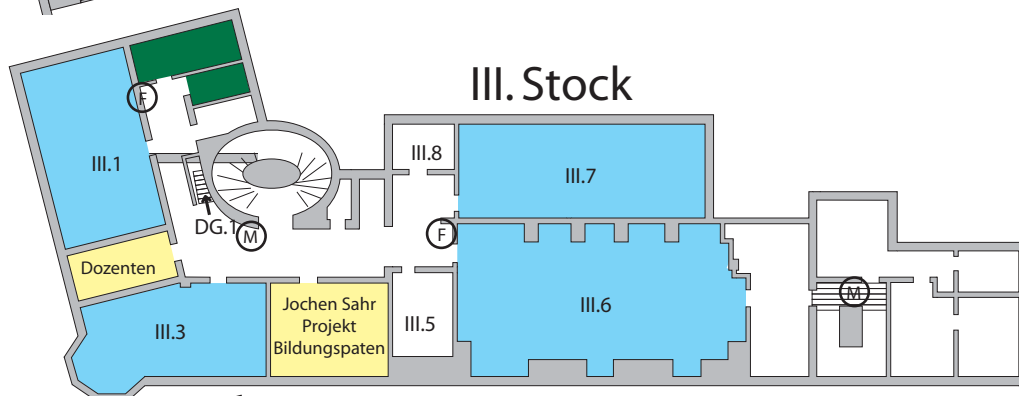

Dachgeschoss

III. Stock

II. Stock

I. Stock

Erdgeschoss

Keller

(F) Feuermelder
(M) Feuerlöscher

Büros

Toiletten

Schulungsräume