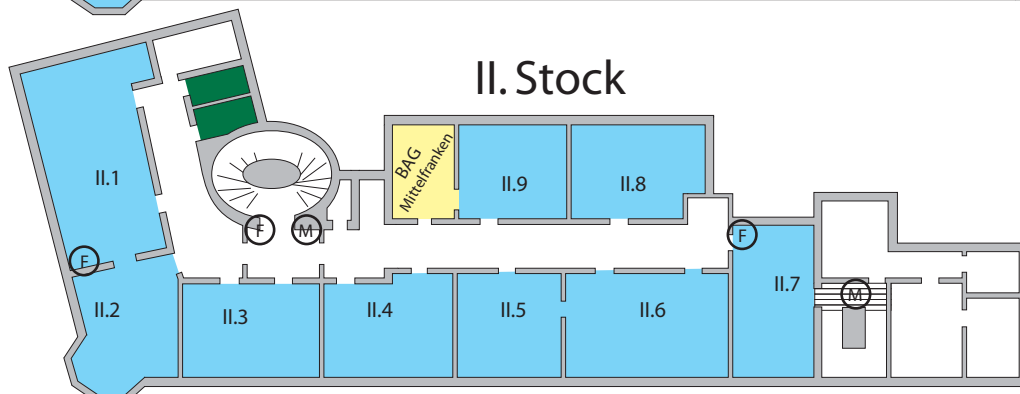

- | | |
|---|--|
| 1 Volkshochschule, Hirschenstr. 27/29 | U1, 172,  |
| 2 Helene-Lange-Gymnasium, Tannenstr. 19/20 | U1, 173, 174 |
| 3 Fachoberschule, Amalienstr. 2 / Dambacher Str. 27 | 67, 173, 174, 177, 178, 179 |
| 4 Grundschule Hans-Sachs-Str. 30 (Stadeln) | 173, 174 |
| 5 Grundschule Friedrich-Ebert-Str. 21 | U1, 171, 175 |
| 6 Dr.-Gustav-Schickedanz-Schule, Finkenschlag 45 | 171, 175 |
| 7 Farmbachschule, Ligusterweg 10 (Unterfarmbach) | 172 |
| 8 „Tanzentrale“ und „Move&Dance“, Kaiserstraße 177 | U1, 173, 174 |

Dachgeschoss

III. Stock

II. Stock

I. Stock

Erdgeschoss

Keller

(F) Feuermelder
(M) Feuerlöscher

Büros

Toiletten

Schulungsräume