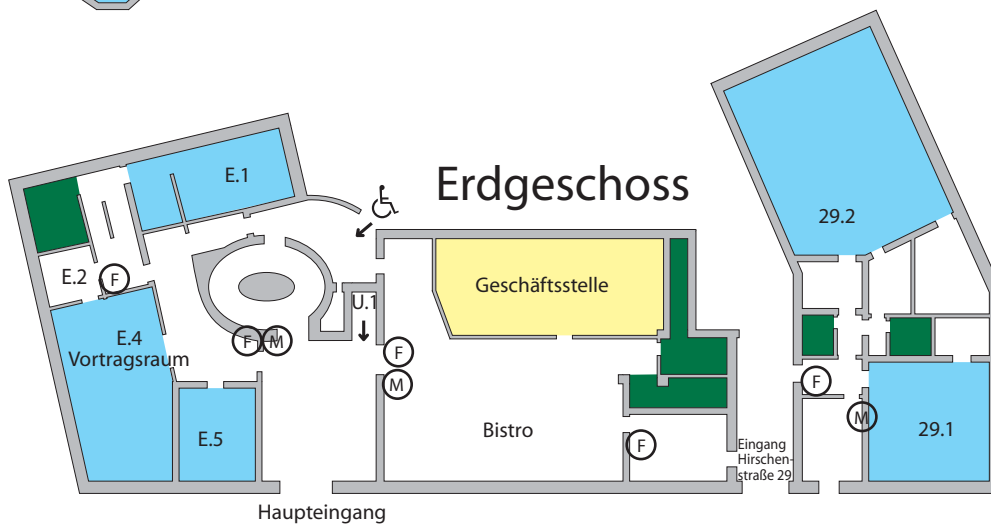

- | | |
|---|--|
| 1 Volkshochschule, Hirschenstr. 27/29 | U1, 172,  |
| 2 Helene-Lange-Gymnasium, Tannenstr. 19/20 | U1, 173, 174 |
| 3 Fachoberschule, Amalienstr. 2 / Dambacher Str. 27 | 67, 173, 174, 177, 178, 179 |
| 4 Grundschule Hans-Sachs-Str. 30 (Stadeln) | 173, 174 |
| 5 Grundschule Friedrich-Ebert-Str. 21 | U1, 171, 175 |
| 6 Dr.-Gustav-Schickedanz-Schule, Finkenschlag 45 | 171, 175 |
| 7 Farmbachschule, Ligusterweg 10 (Unterfarmbach) | 172 |
| 8 „Tanzentrale“ und „Move&Dance“, Kaiserstraße 177 | U1, 173, 174 |

Dachgeschoss

III. Stock

II. Stock

I. Stock

Erdgeschoss

Keller

(F) Feuermelder
(M) Feuerlöscher

Büros

Toiletten

Schulungsräume